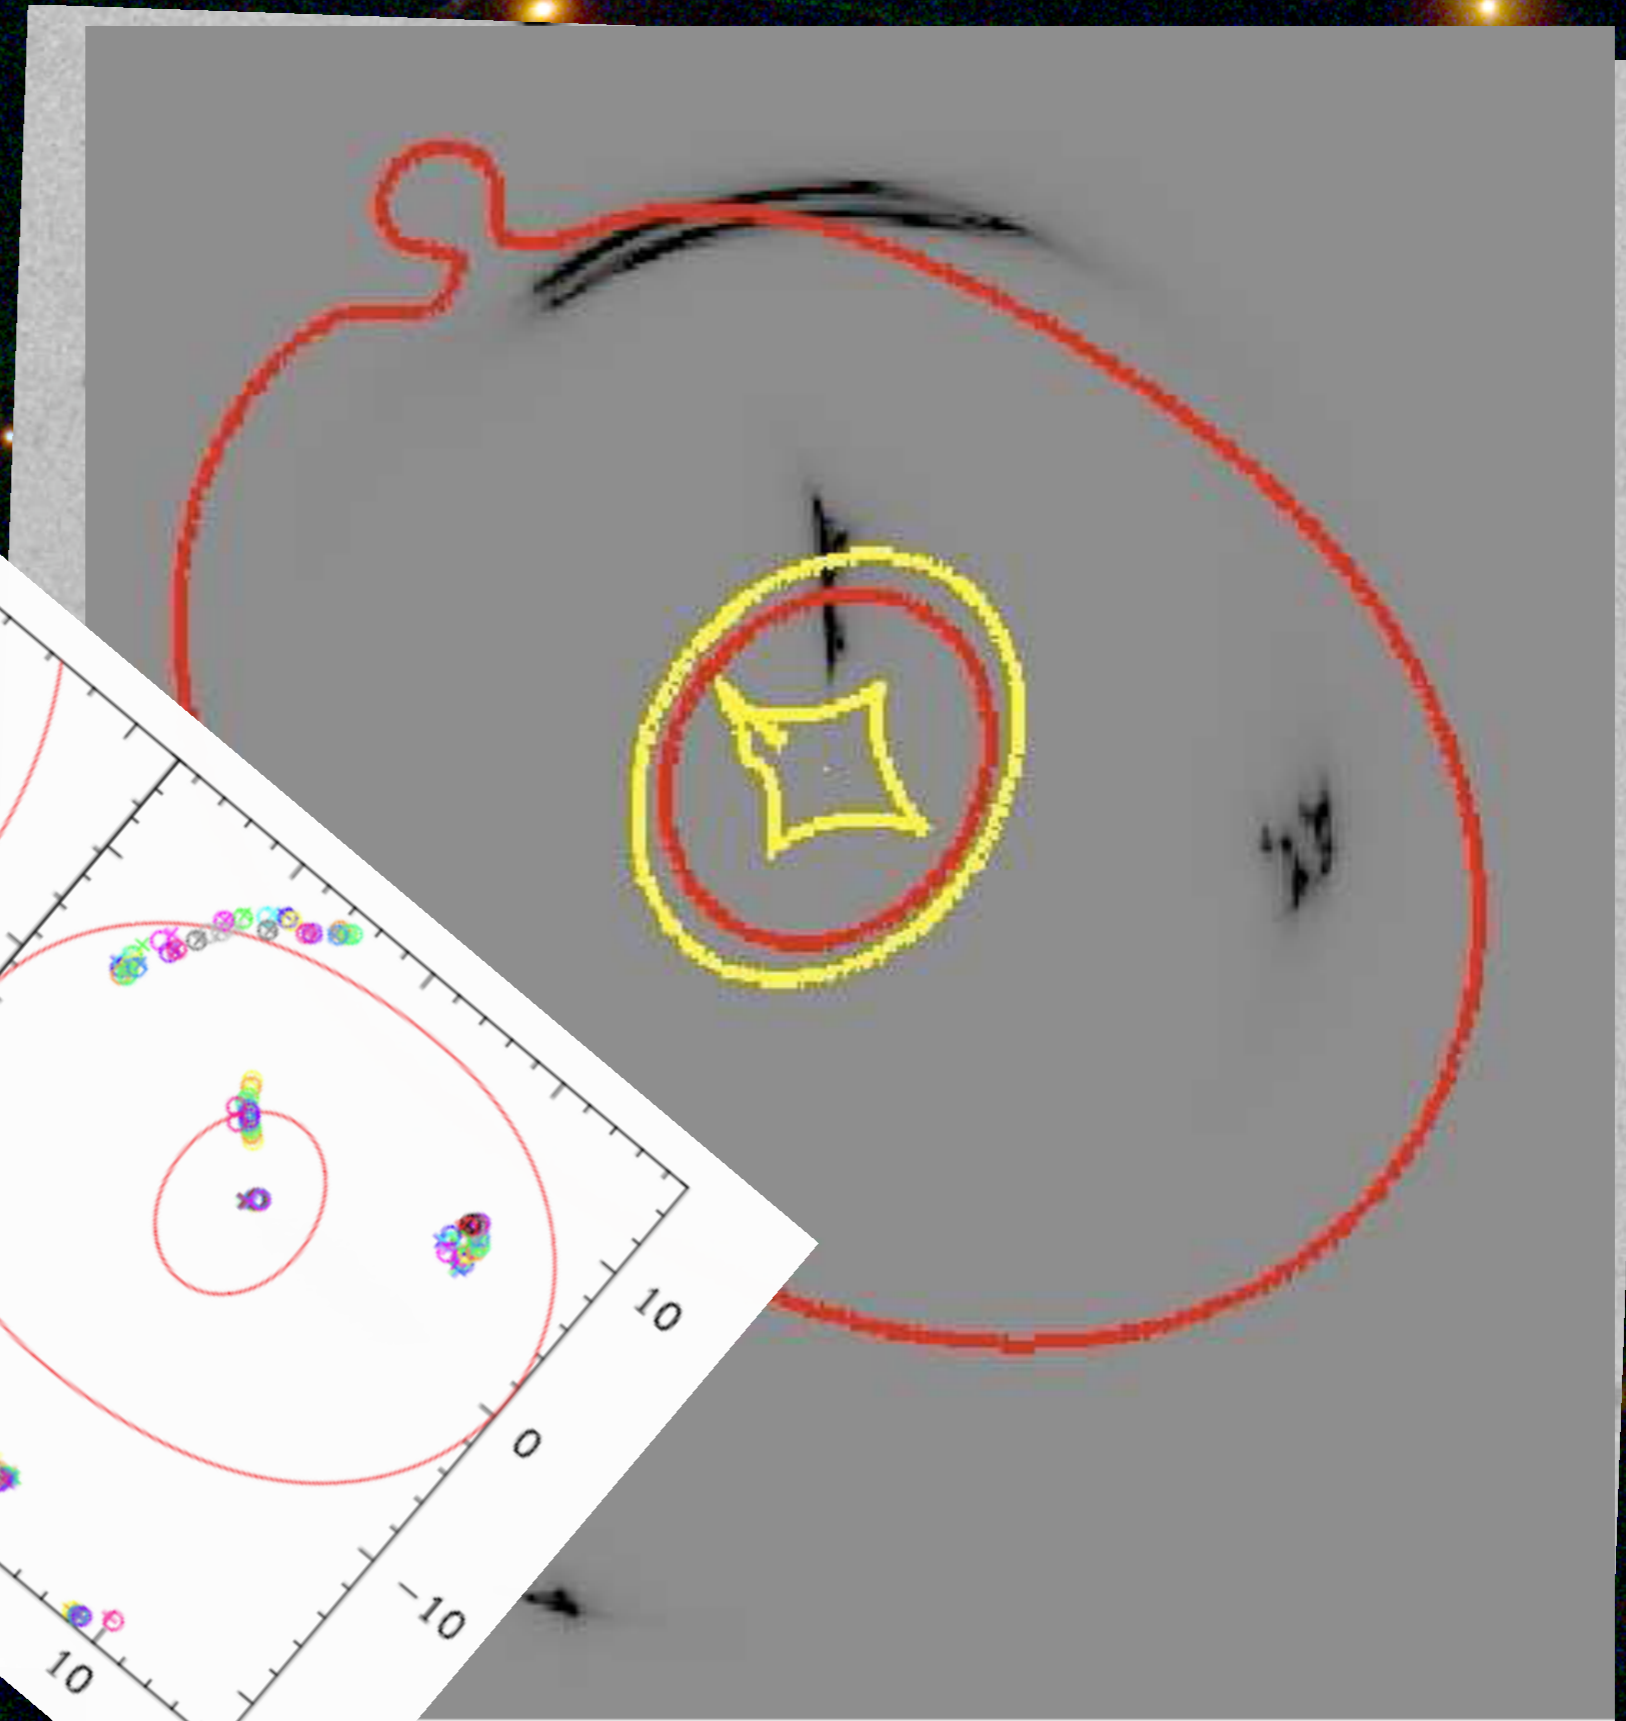

GRAVITATIONAL LENSING

LECTURE 20

Docente: Massimo Meneghetti
AA 2015-2016

MS2137

MS2137

MS2137

.....

MS2137

A611

A611

.....

A611