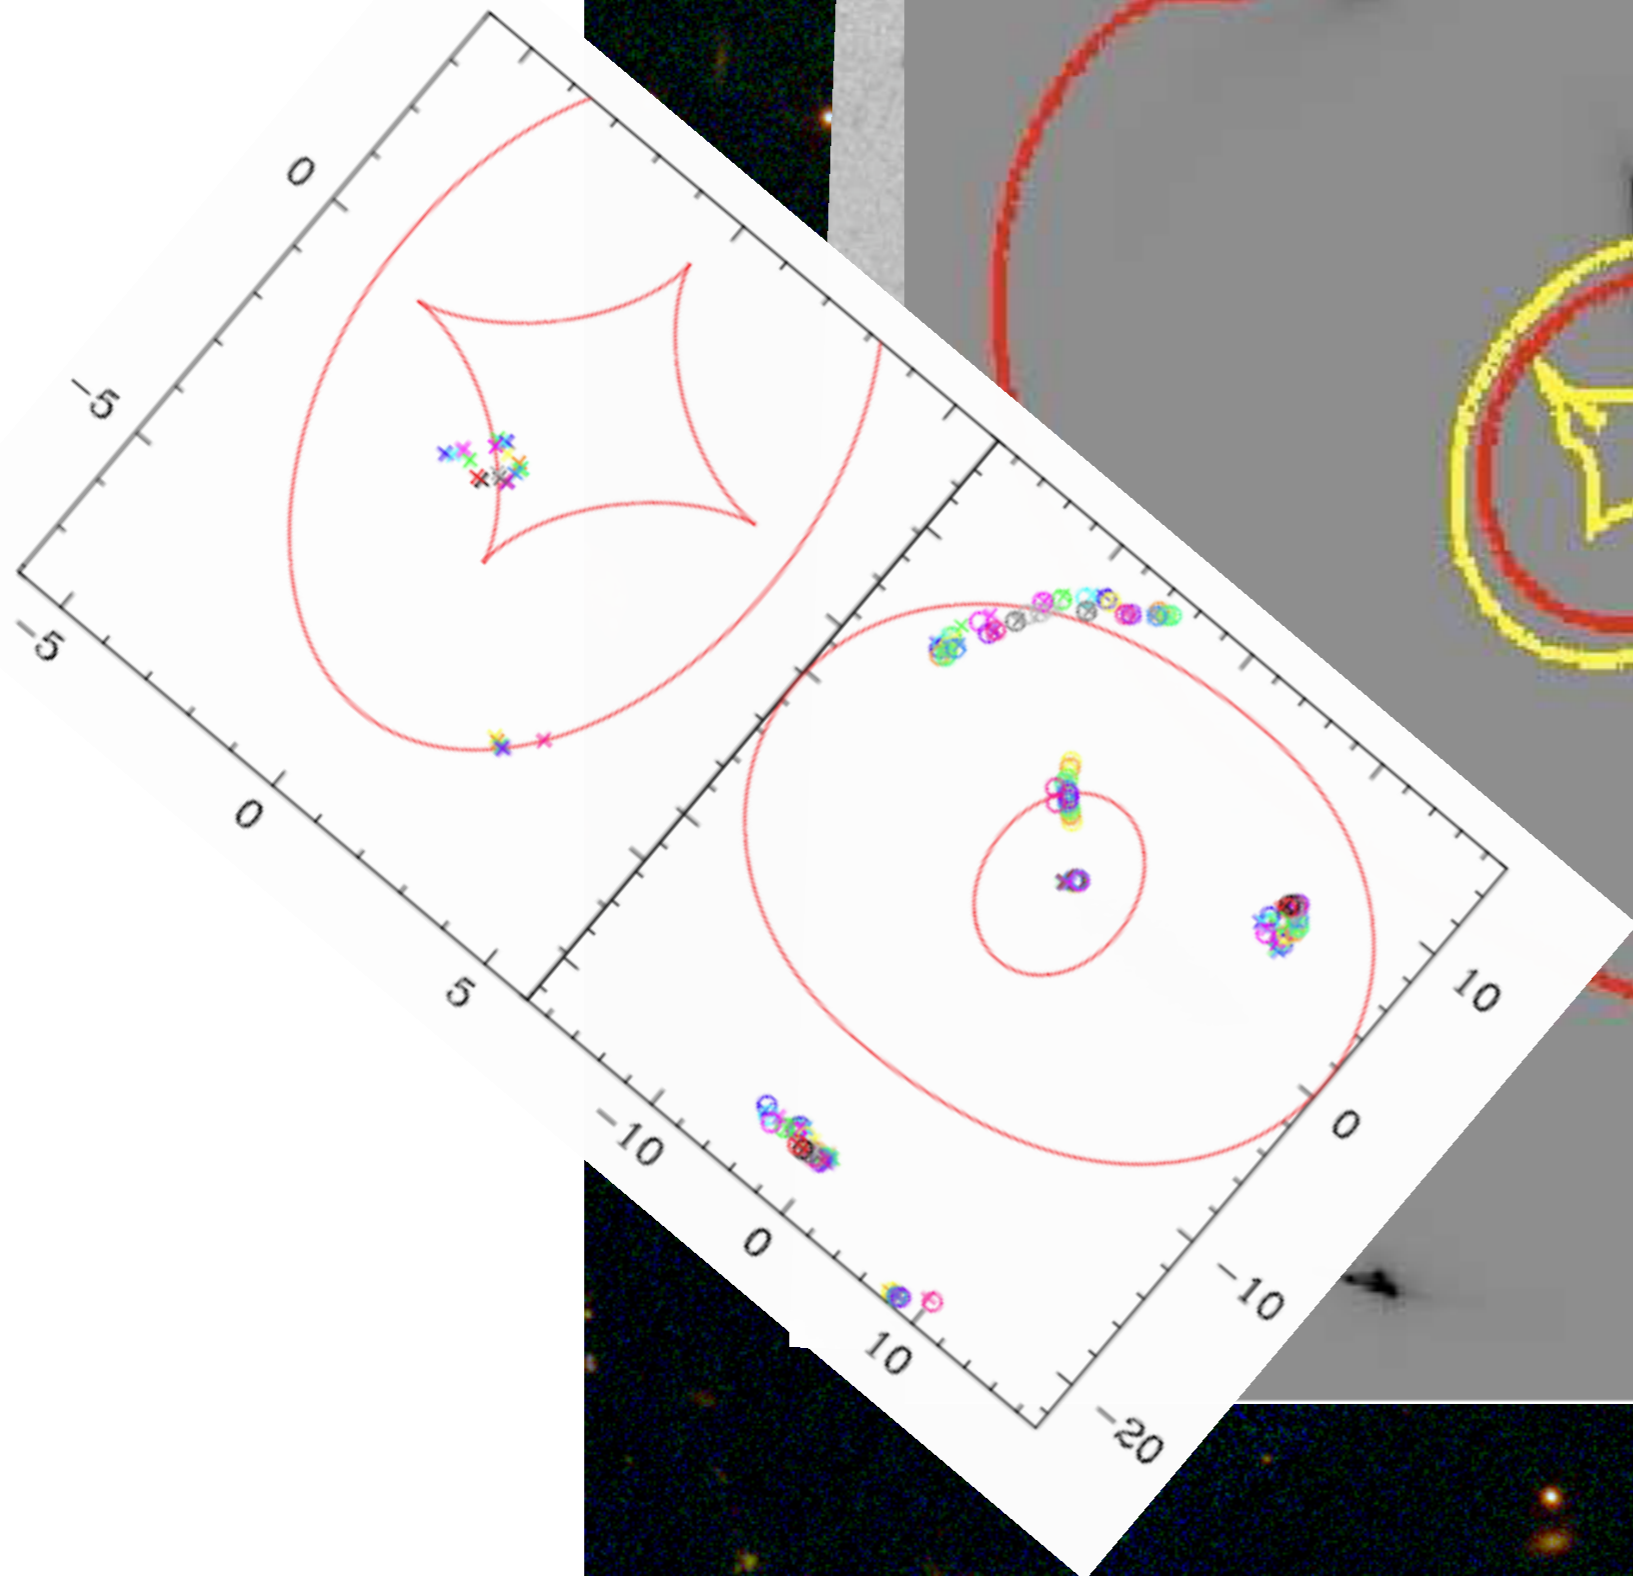

GRAVITATIONAL LENSING

LECTURE 20

Docente: Massimo Meneghetti
AA 2015-2016

MS2137

MS2137

MS2137

.....

MS2137