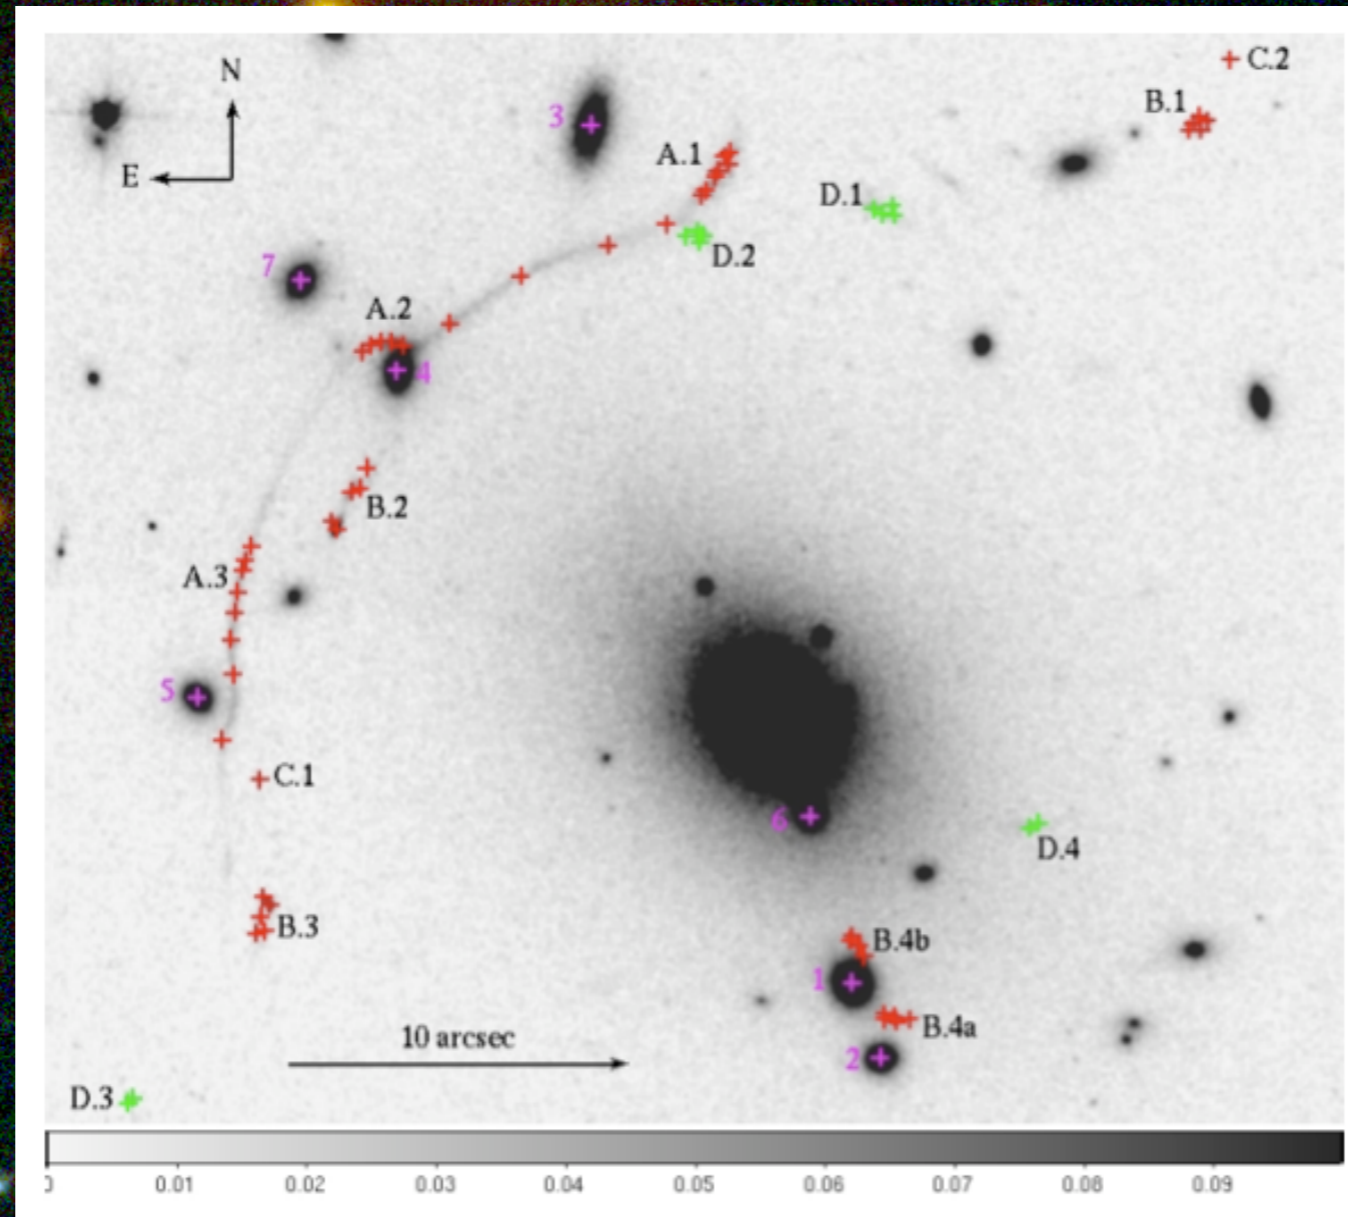

GRAVITATIONAL LENSING

LECTURE 20

Docente: Massimo Meneghetti
AA 2015-2016

MS2137

MS2137

MS2137

.....

MS2137

A611

A611

.....

A611